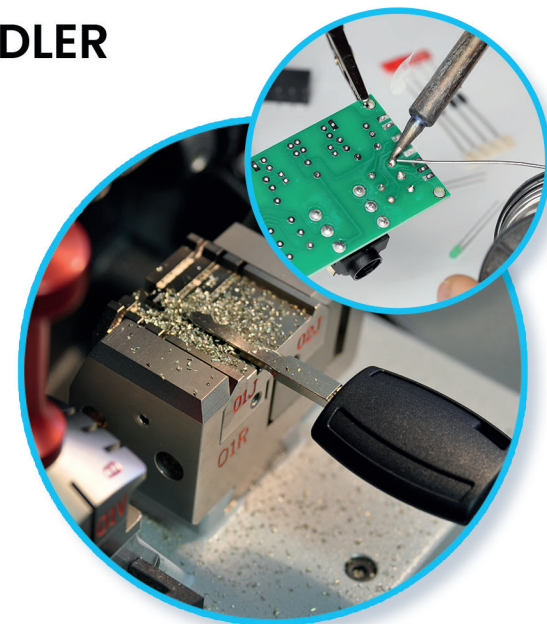

IHR FORD-RUND-UM-SERVICE

- Schlüssel- und Schließzylinder für alle Profile und Ford-Fahrzeuge
- Fertigung der Schlüssel und Zylinder nach Schlüsselnummer, digitalem Foto, Muster oder nach Schließzylinder
- Fernbedienungen für unterschiedlichste Ford-Öffnungssysteme
- Reparatur von Fernbedienungsschlüsseln aller Ausführungen
- Batterien und Lithiumzellen für Fernbedienungen
- Schlüsselrohlinge aller Art und für alle Profile von Ford-Fahrzeugen
- Chips für Wegfahrsperrern (auch einzeln)
- Zerstörungs- und beschädigungsfreie Fahrzeugöffnungen
- Programmierung von Wegfahrsperrern